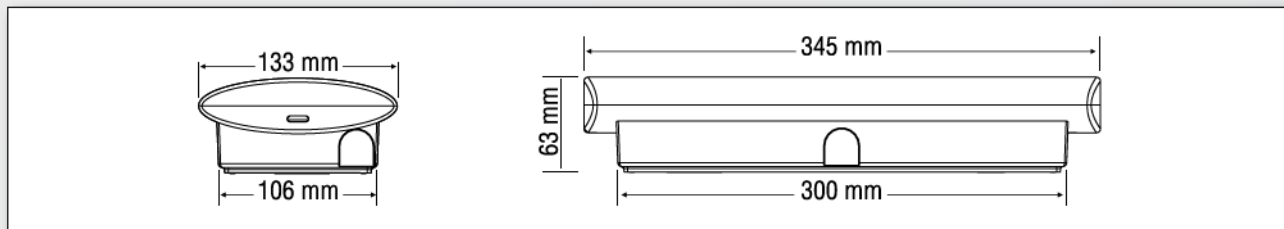

NOODVERLICHTING en -SIGNALERING

NOODVERLICHTING en -SIGNALERING

Opbouwarmaturen

Specificaties

Armatuur	Uitvoering	IP	Isolatieklasse	Autonomie	Lichtbron	Manuele test
CR 8-M	P (NP)	30	II	1 uur	1 x FL 8W	Knop

Afmetingen

Pictogrammen

Transfers

Transfer CR-PR

Transfer CR-PL

Transfer CR-PO

Transfer CR-PU

Pictogramplaat

Pictogramplaat CR-PL/R

Pictogramplaat CR-PO

Pictogramplaat CR-PU

Pictogramplaat PO en PU zijn enkelzijdig en aan de achterzijde voorzien van een groen vlak zonder pictogram.